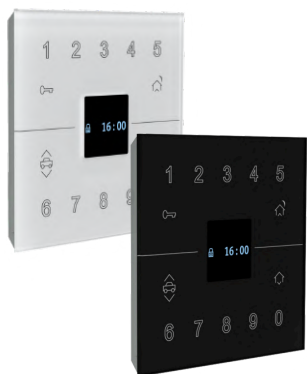

Commande tactile en verre - 24V | 4 touches et 9 fonctions

TW-2K4GL-B	Noir brillant - Touches visibles	146.95
TW-2K4GM-B	Noir mat - Touches discrètes	146.95
TW-2K4GM-BX	Noir mat - Touches visibles	146.95
TW-2K4GL-W	Blanc brillant - Touches visibles	146.95
TW-2K4GM-W	Blanc mat - touches discrètes	146.95
TW-2K4GM-WX	Blanc mat - Touches visibles	146.95

Commande tactile en verre avec display | 4 touches et 9 fonctions

T-K4GL-B	Noir brillant - Touches visibles	145.25
T-K4GM-B	Noir mat - Touches discrètes	145.25
T-K4GM-BX	Noir mat - Touches visibles	145.25
T-K4GL-W	Blanc brillant - Touches visibles	145.25
T-K4GM-W	Blanc mat - touches discrètes	145.25
T-K4GM-WX	Blanc mat - Touches visibles	145.25

Commande tactile en verre avec display-24V|4 touches et 9 fonctions

TW-K4GL-B	Noir brillant - Touches visibles	174.80
TW-K4GM-B	Noir mat - Touches discrètes	174.80
TW-K4GM-BX	Noir mat - Touches visibles	174.80
TW-K4GL-W	Blanc brillant - Touches visibles	174.80
TW-K4GM-W	Blanc mat - touches discrètes	174.80
TW-K4GM-WX	Blanc mat - Touches visibles	174.80