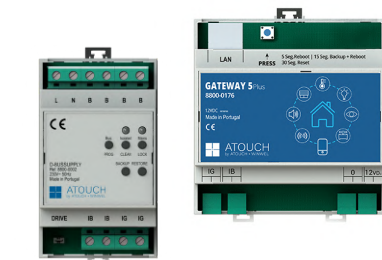

Security

B-SEC	Centrale d'alarme de 8 zones	372.90
W-4SEC	Commande d'extension de 4 zones avec RF	93.45
RC-4BRF	Télécommande RF à 4 boutons	84.70
I-SEC	Intégrateur pour centre de sécurité	110.00

Son

D-2AFMBT	Unité audio avec FM, Bluetooth et amplificateur	323.50
D-2AMP	Amplificateur stéréo 2x6W	110.45