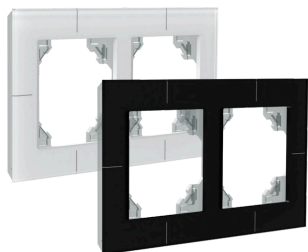

Commande tactile en verre avec display-24V|4 touches et 9 fonctions

TW-K4GL-B	Noir brillant - Touches visibles	174.80
TW-K4GM-B	Noir mat - Touches discrètes	174.80
TW-K4GM-BX	Noir mat - Touches visibles	174.80
TW-K4GL-W	Blanc brillant - Touches visibles	174.80
TW-K4GM-W	Blanc mat - touches discrètes	174.80
TW-K4GM-WX	Blanc mat - Touches visibles	174.80

Plaque simple en verre

T-FRGL-B	Noir brillant - Lignes visibles	14.50
T-FRGM-B	Noir mat - Lignes discrètes	14.50
T-FRGM-BW	Noir mat - Lignes visibles	14.50
T-FRGL-W	Blanc brillant - Lignes visibles	14.50
T-FRGM-W	Blanc mat - Lignes discrètes	14.50
T-FRGM-WX	Blanc mat - Lignes visibles	14.50

Plaque double en verre

T-2FRGL-B	Noir brillant - Lignes visibles	26.95
T-2FRGM-B	Noir mat - Lignes discrètes	26.95
T-2FRGM-BW	Noir mat - Lignes visibles	26.95
T-2FRGL-W	Blanc brillant - Lignes visibles	26.95
T-2FRGM-W	Blanc mat - Lignes discrètes	26.95
T-2FRGM-WX	Blanc mat - Lignes visibles	26.95