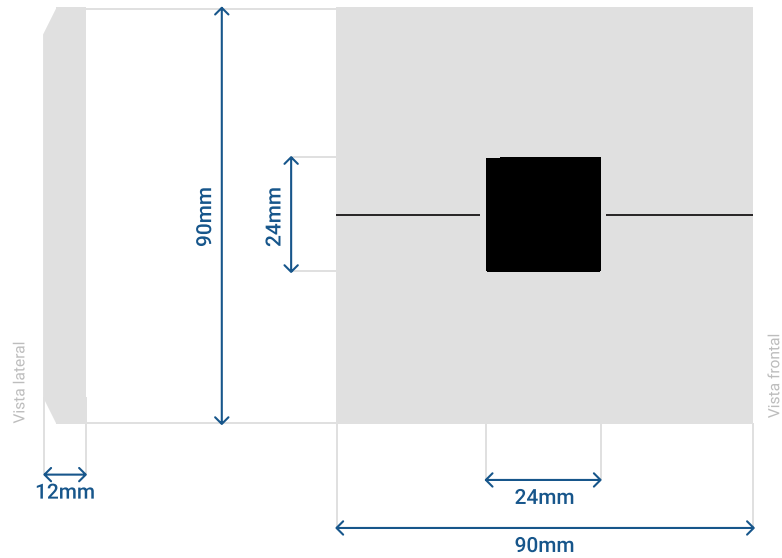

Painel tátil em vidro para segurança

T-SECGx-x

Dimensões

Esquema de ligação

Glass touch panel for security

T-SECGx-x

Description

Tactile glass panel for the Security System.
It is equipped with OLED display and 10 touch keys.