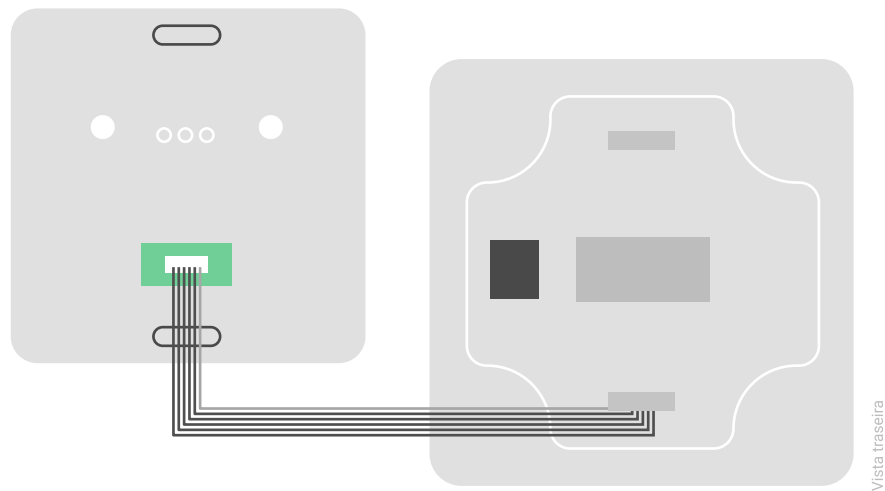

Painel tátil em vidro para segurança

T-SECGx-x

Descrição

Painel tátil em vidro para o Sistema de Segurança. Está equipado com mostrador OLED e 10 teclas táteis.

Referências

Branco Brilhante:	T-SECGL-W
Preto Brilhante:	T-SECGL-B
Branco Fosco:	T-SECGM-W
Preto Fosco:	T-SECGM-B
Branco Fosco c/ linhas:	T-SECGM-WX
Preto Fosco c/ linhas:	T-SECGM-BX

Painel tátil em vidro para segurança

T-SECGx-x

Dimensões

Esquema de ligação

Glass touch panel for security

T-SECGx-x

Description

Tactile glass panel for the Security System.
It is equipped with OLED display and 10 touch keys.